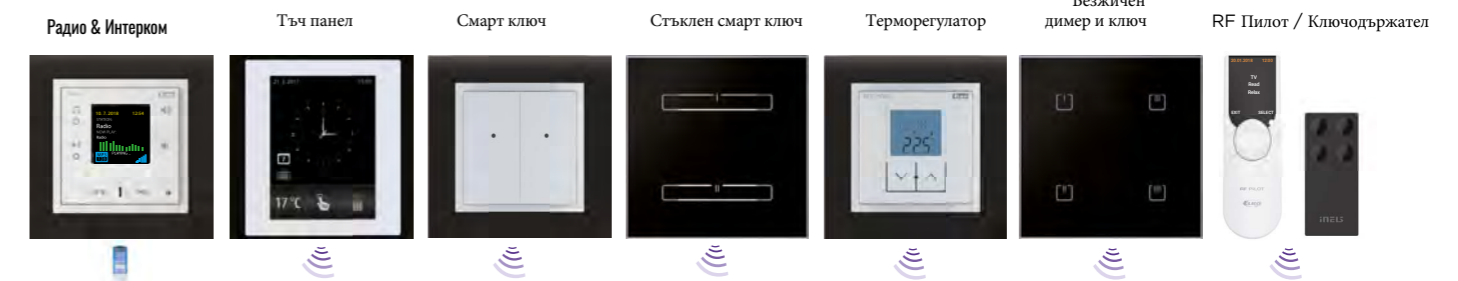

Бърз монтаж- само за няколко часа

10.

Произведено в Чехия- Европейски продукт

Разработка и производство в завода на Елко ЕП в Холешов

RFIO - еднопосочен радиочестотен протокол
RFIO2 - двупосочен радиочестотен протокол

Wi-Fi

LAN

Външни контролери:

Вътрешни контролери:

Детектори:

Сензори:

Компоненти:

Контролери

RFWB-20/G
Безжичен смарт ключ с 2 бутона

RFWB-40/G
Безжичен смарт ключ с 4 бутона

RFOWB-20
Безжичен смарт ключ с 2 бутона за външен монтаж

RFGB-20/W - бяло стъкло
RFGB-20/B - черно стъкло
Стъклен тъч контролер, ОСТЪР - 2 бутона