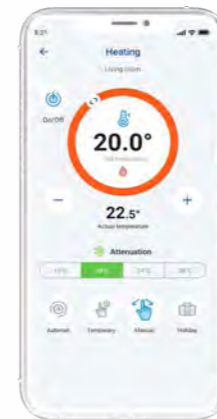

Тъч панел RF Touch

3.5" цветен TFT екран с интуитивно управление. Ясно разделение на функционалности - осветления, отопление, сцени и други.

Приложение за смарт устройства

iNELS Home Control

Може да прегледате енергопотреблението, видеонаблюдението или да управлявате домашната охрана с едно устройство. В същото време с приложението може да настроите отделните компоненти.

Общ изглед

Бърз преглед на цялата къща в един екран.

Отопление

Може да задавате индивидуална температура във всяко помещение.

Камери

За спокойствието на дома ви може да го наблюдавате от всяка точка на света.