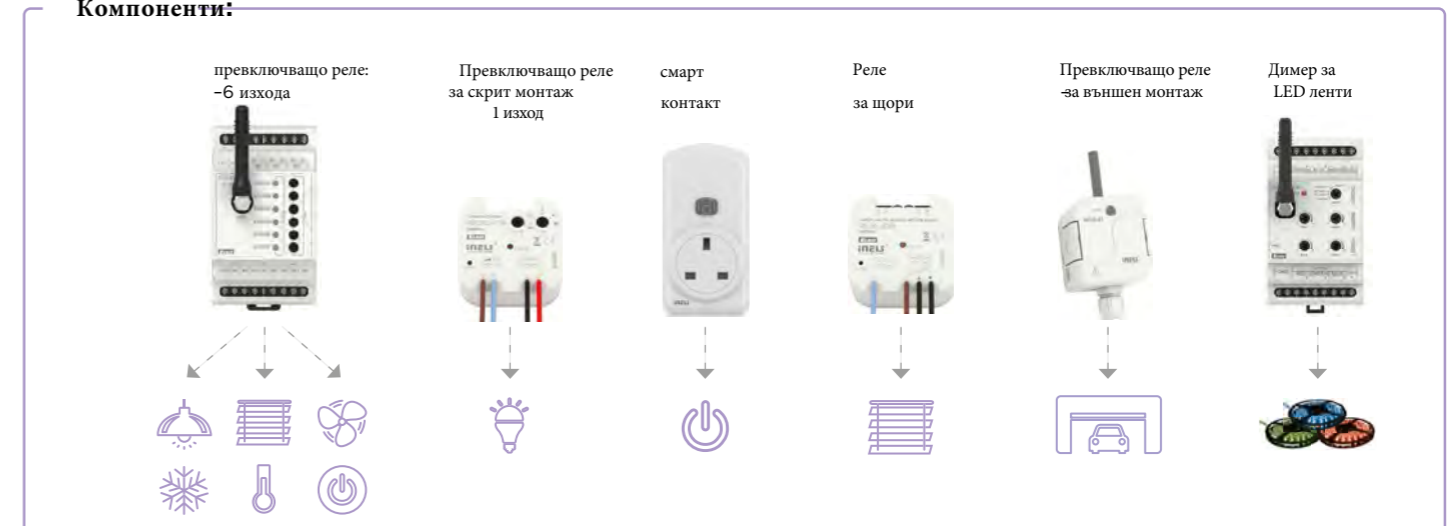

Бърз монтаж- само за няколко часа

10.

Произведено в Чехия- Европейски продукт

Разработка и производство в завода на Елко ЕП в Холешов

RFIO - еднопосочен радиочестотен протокол
RFIO2 - двупосочен радиочестотен протокол

Wi-Fi

LAN

Външни контролери:

Вътрешни контролери:

Детектори:

Сензори:

Компоненти:

Контролери

RFWB-20/G
Безжичен смарт ключ с 2 бутона

RFWB-40/G
Безжичен смарт ключ с 4 бутона

RFOWB-20
Безжичен смарт ключ с 2 бутона за външен монтаж

RFGB-20/W - бяло стъкло
RFGB-20/B - черно стъкло
Стъклен тъч контролер, ОСТЪР - 2 бутона