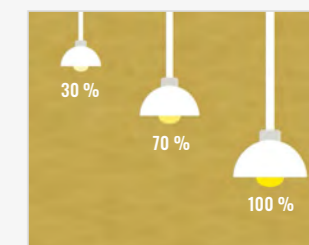

- Вкл/ Изкл
- Таймер за вкл/изкл

Уреди

RFWB-20/G + RFSA-61M

- Вкл / Изкл
- Таймер за вкл/изкл

Осветление

RF Pilot + RFDA-73M/RGB

- RGB ленти
- Цветни сцени
- Смесване на цвят

Димиране