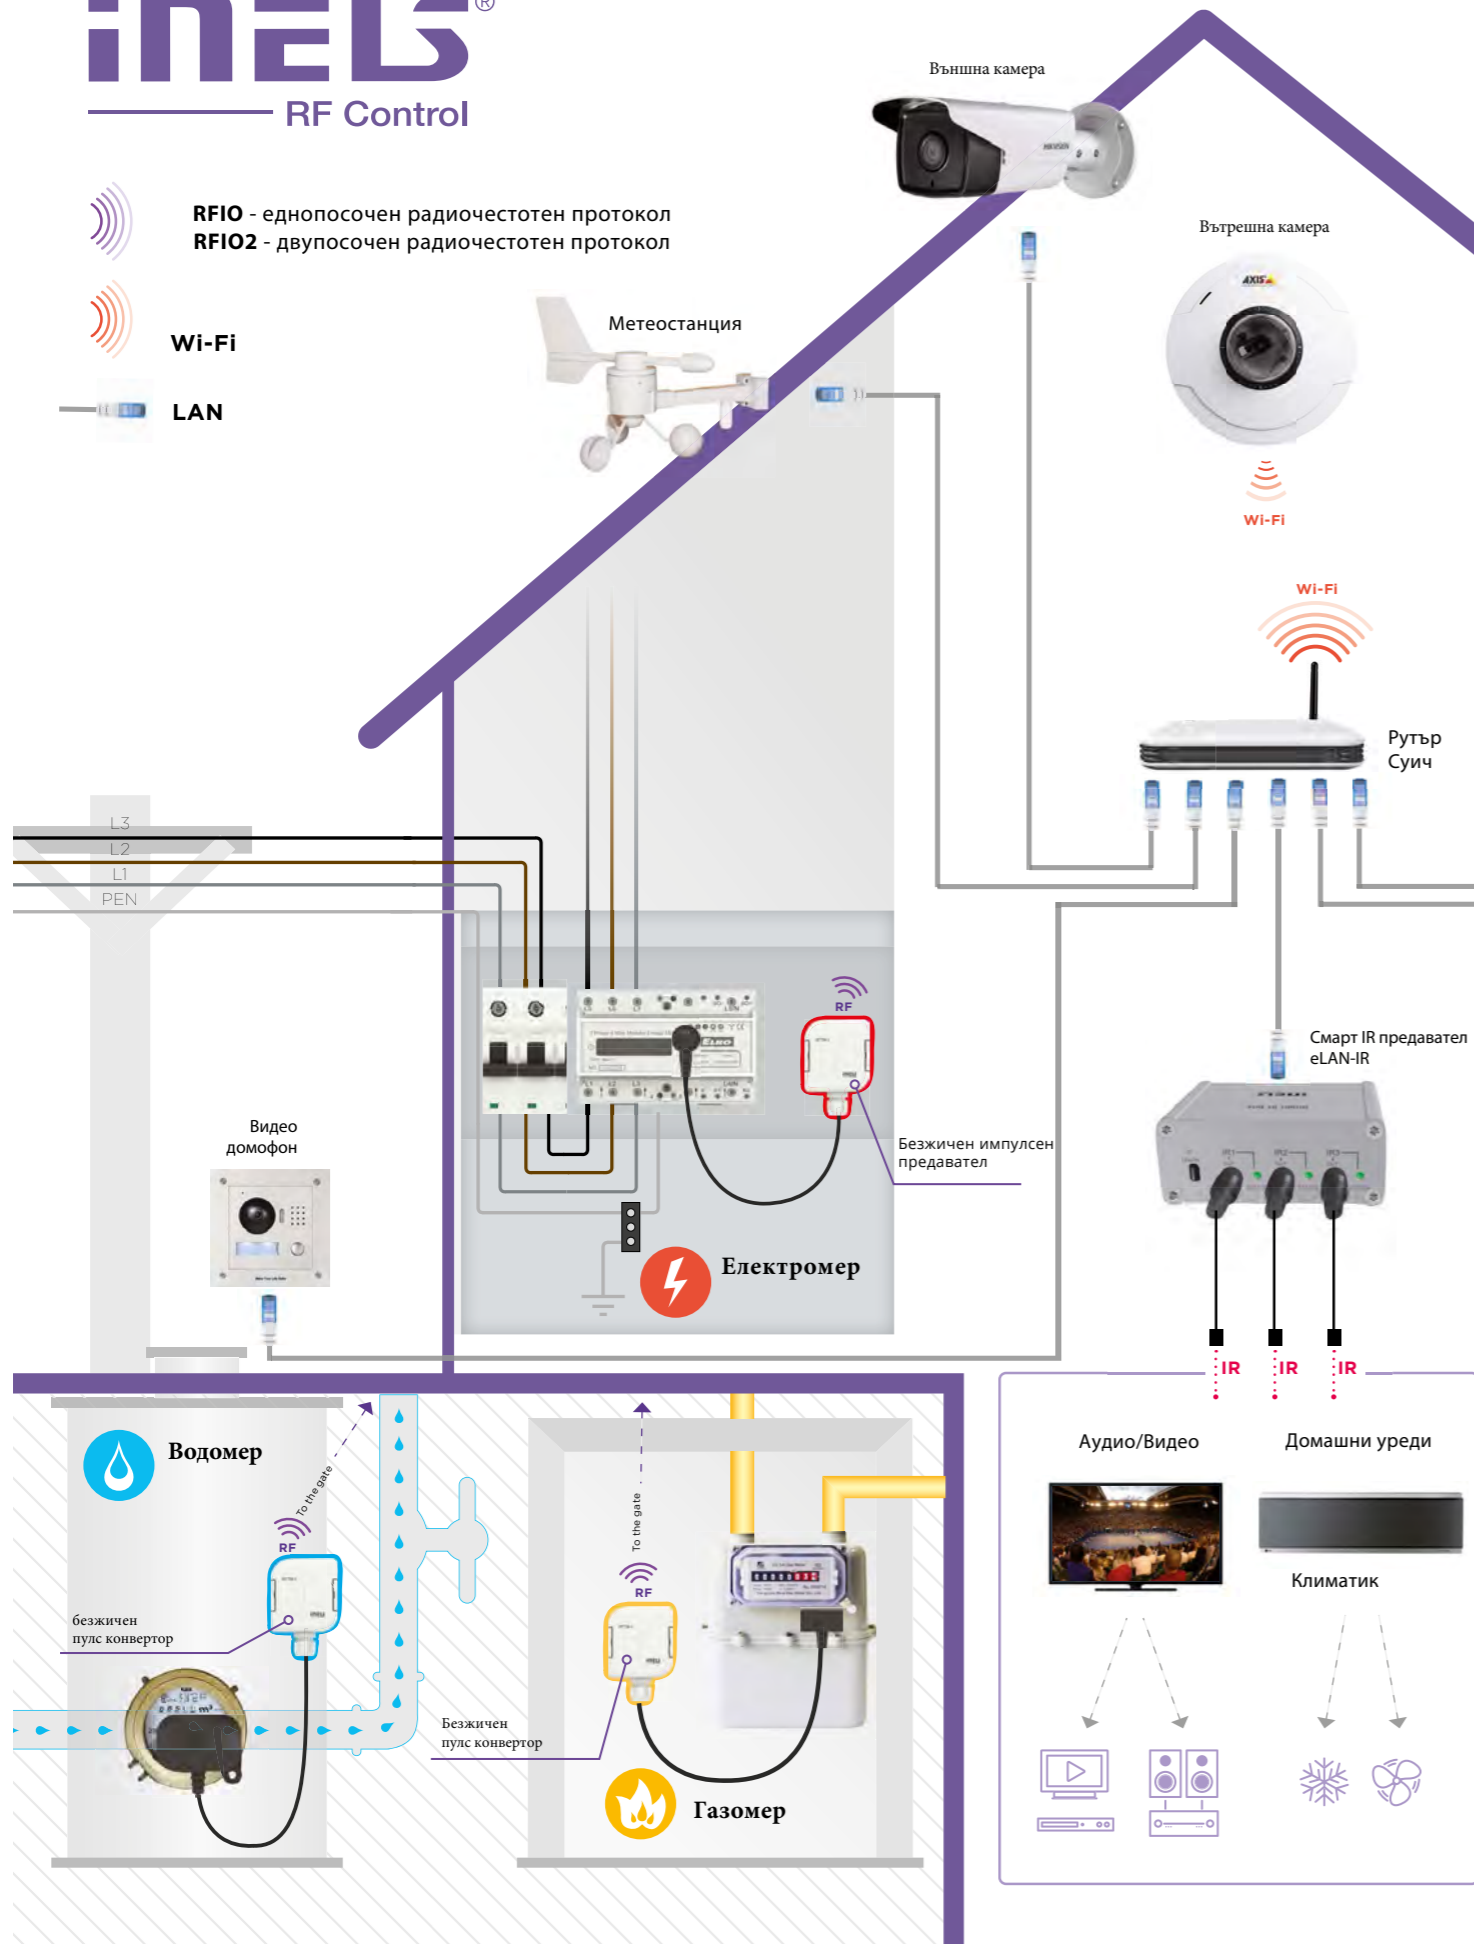

Ключове, дистанционно, телевизор, телефон, тъч панел

7.

Разнообразни функции

Може да променяте системата винаги

8.

Еlegantен дизайн.

9.

Монтаж

Бърз монтаж- само за няколко часа

10.

Произведено в Чехия- Европейски продукт

Разработка и производство в завода на Елко ЕП в Холешов

RFIO - еднопосочен радиочестотен протокол
RFIO2 - двупосочен радиочестотен протокол

Wi-Fi

LAN

Външни контролери:

Вътрешни контролери:

Детектори:

Сензори:

Компоненти:

Контролери

RFWB-20/G
Безжичен смарт ключ с 2 бутона

RFWB-40/G
Безжичен смарт ключ с 4 бутона

RFOWB-20
Безжичен смарт ключ с 2 бутона за външен монтаж

RFGB-20/W - бяло стъкло
RFGB-20/B - черно стъкло
Стъклен тъч контролер, ОСТЪР - 2 бутона