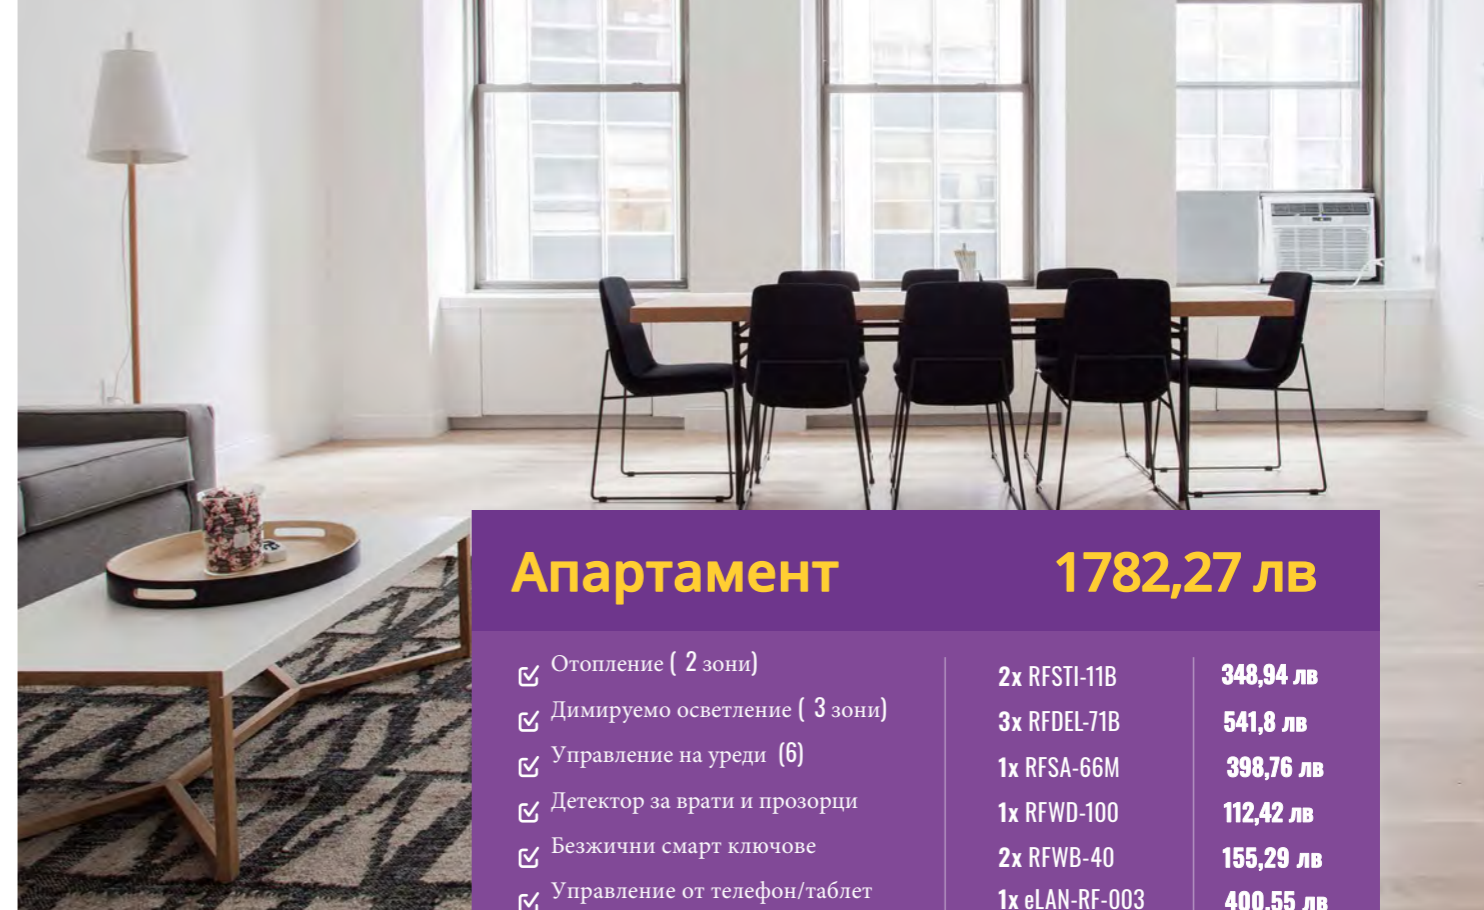

RF Комплект 113,44 лв

RFSET-SW2-Z1

- ☑ Смарт ключ 1x RFWB-20
- ☑ Превключващо реле 1x RFSA-11B

МОЖЕТЕ ЗА ЗАПОЧНЕТЕ С ТОВА!

Апартамент 1782,27 лв

- | | | |
|----------------------------------|----------------|-----------|
| ☑ Отопление (2 зони) | 2x RFSTI-11B | 348,94 лв |
| ☑ Димируемо осветление (3 зони) | 3x RFDEL-71B | 541,8 лв |
| ☑ Управление на уреди (6) | 1x RFSA-66M | 398,76 лв |
| ☑ Детектор за врати и прозорци | 1x RFWD-100 | 112,42 лв |
| ☑ Безжични смарт ключове | 2x RFWB-40 | 155,29 лв |
| ☑ Управление от телефон/таблет | 1x eLAN-RF-003 | 400,55 лв |