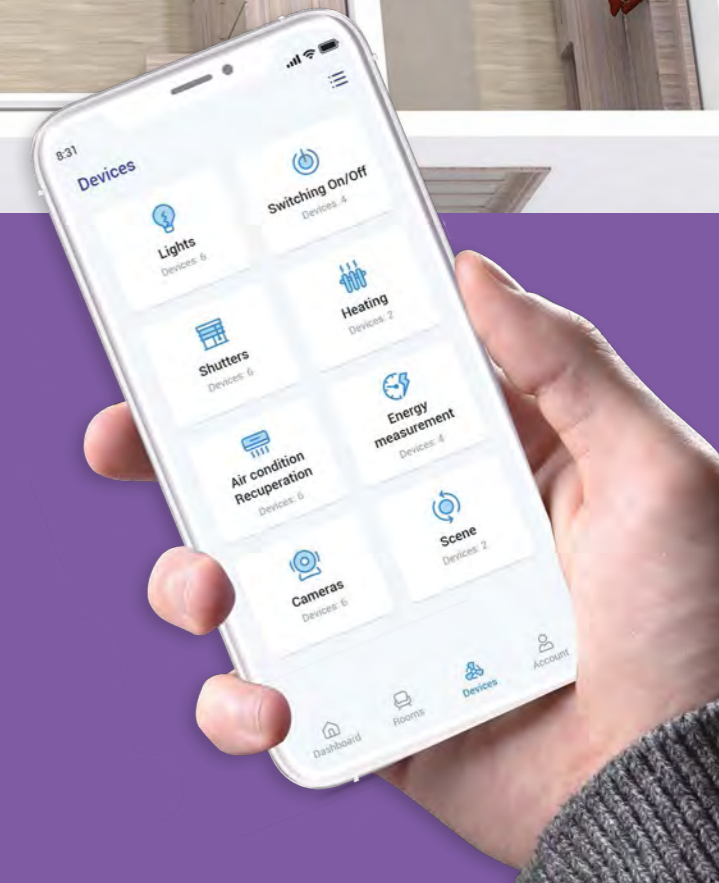

Гаражни врати

Могат да бъдат управлявани от умни ключове и дистанционни или изцяло автоматично по график.

Сцени

С едно натискане на бутон е възможно да се управляват няколко различни устройства едновременно (Осветителни сцени, изключване на всичко и др.)

Метеорологично време

Когато вълн вали щорите се прибират

Осветление

Лесно превключване или димиране на различни видове осветление, включително LED и дори цветни RGB ленти.

Ясно и интуитивно приложение за управление на RF системата.

Само с едно натискане имаме преминаване между стайте където може да управлявате и следите всичките си устройства в системата. Приложението показва стойностите на енергопотребление, камерите и домофоните. С помощта на интернет имате достъп до дома си от всяка точка на света.

iNELS Home RF Control App

Налично безплатно в Google Play или App Store.

Как да управляваме iNELS RF

Контролер по ваш вкус

Безжичен ключодържател RF дистанционно RF Key-40, RF Key-60

Практичен контролер за носене в джоб. Малките му размери позволяват винаги да ви е под ръка. Притежава четири бутона които могат да се настроят за най-използваните функции. Ако искате допълнителни ключодържатели за членовете на семейството не е проблем. Всеки може да притежава собствен с различни настройки и в различен цвят - черен или бял.