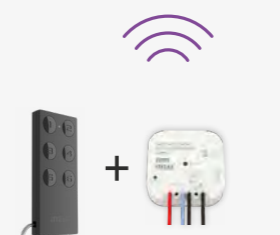

RFWD-71/W + RFDEL-71B

- Регулиране на осветеност (R, L, C, ESL, LED)
- Плавно вкл / изкл

Сенници, Щори

RFWB-40/G + RFJA-12B

- Вдигане/ сваляне
- Въртене на ламели

Гаражи, Врати

RF Key + RFJA-12B

- Отваряне / затваряне
- Затваряне с изчакване

Отопление

RFTC-50/G + RFATV-1

- Термоглава на радиатора
- Измерване на температура
- Функция "отворен прозорец"

Управление с телефон

iNC + eLAN-RF-003

- Умно управление чрез Телефон / таблет или Smart TV

Пълен контрол - сградна автоматизация