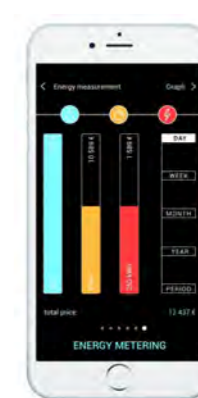

Тъч панел RF Touch

3.5" цветен TFT екран с интуитивно управление. Ясно разделение на функционалности - осветления, отопление, сцени и други.

Приложение за смарт устройства

iNELS Home Control

Може да прегледате енергопотреблението, видеонаблюдението или да управлявате домашната охрана с едно устройство. В същото време с приложението може да настроите отделните компоненти.

Общ изглед

Бърз преглед на цялата къща в един екран.

Отопление

Може да задавате индивидуална температура във всяко помещение.

Камери

За спокойствието на дома ви може да го наблюдавате от всяка точка на света.

Енергиен мениджмънт

Цялото ви енергопотребление може да бъде проверено по всяко време от мобилен телефон.

Samsung Smart TV

iSHC

iNELS Home Control (iHC) приложението ви позволява да управлявате умния си дом от телевизора. iHC е съвместима с операционната система Tizen за Samsung Smart TV. Приложението е безплатно в Samsung Apps Lifestyle.