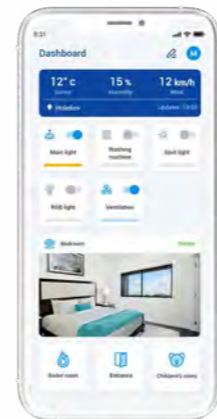

RF Pilot

Изчистен дизайн. Дистанционното е устройството с което започва всяка домашна автоматизация. С удобния цветен OLED екран управлявате до 40 устройства разделени по стаи. Под ръка са ви осветления, врати, слънцезащита, уреди, напояване и много други.

Тъч панел RF Touch

3.5" цветен TFT екран с интуитивно управление. Ясно разделение на функционалности - осветления, отопление, сцени и други.

Приложение за смарт устройства

iNELS Home Control

Може да прегледате енергопотреблението, видеонаблюдението или да управлявате домашната охрана с едно устройство. В същото време с приложението може да настроите отделните компоненти.

Общ изглед

Бърз преглед на цялата къща в един екран.

Отопление

Може да задавате индивидуална температура във всяко помещение.

Камери

За спокойствието на дома ви може да го наблюдавате от всяка точка на света.

Енергиен мениджмънт

Цялото ви енергопотребление може да бъде проверено по всяко време от мобилен телефон.

Samsung Smart TV

iSHC

iNELS Home Control (iHC) приложението ви позволява да управлявате умния си дом от телевизора. iHC е съвместима с операционната система Tizen за Samsung Smart TV. Приложението е безплатно в Samsung Apps Lifestyle.