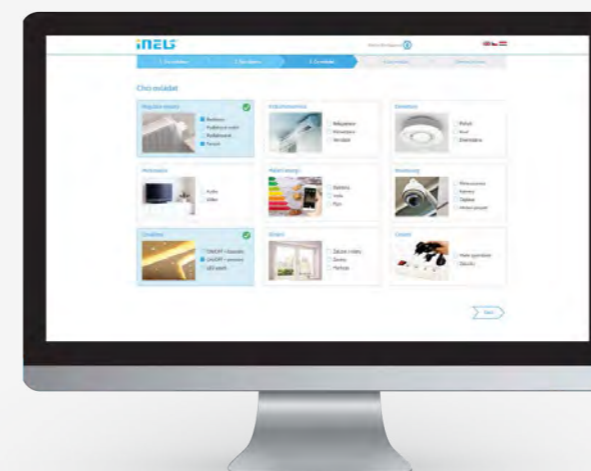

Бърза конфигурация

Голям избор от опции

Изчисляване на цената за няколко минути

Посетете www.inels.bg